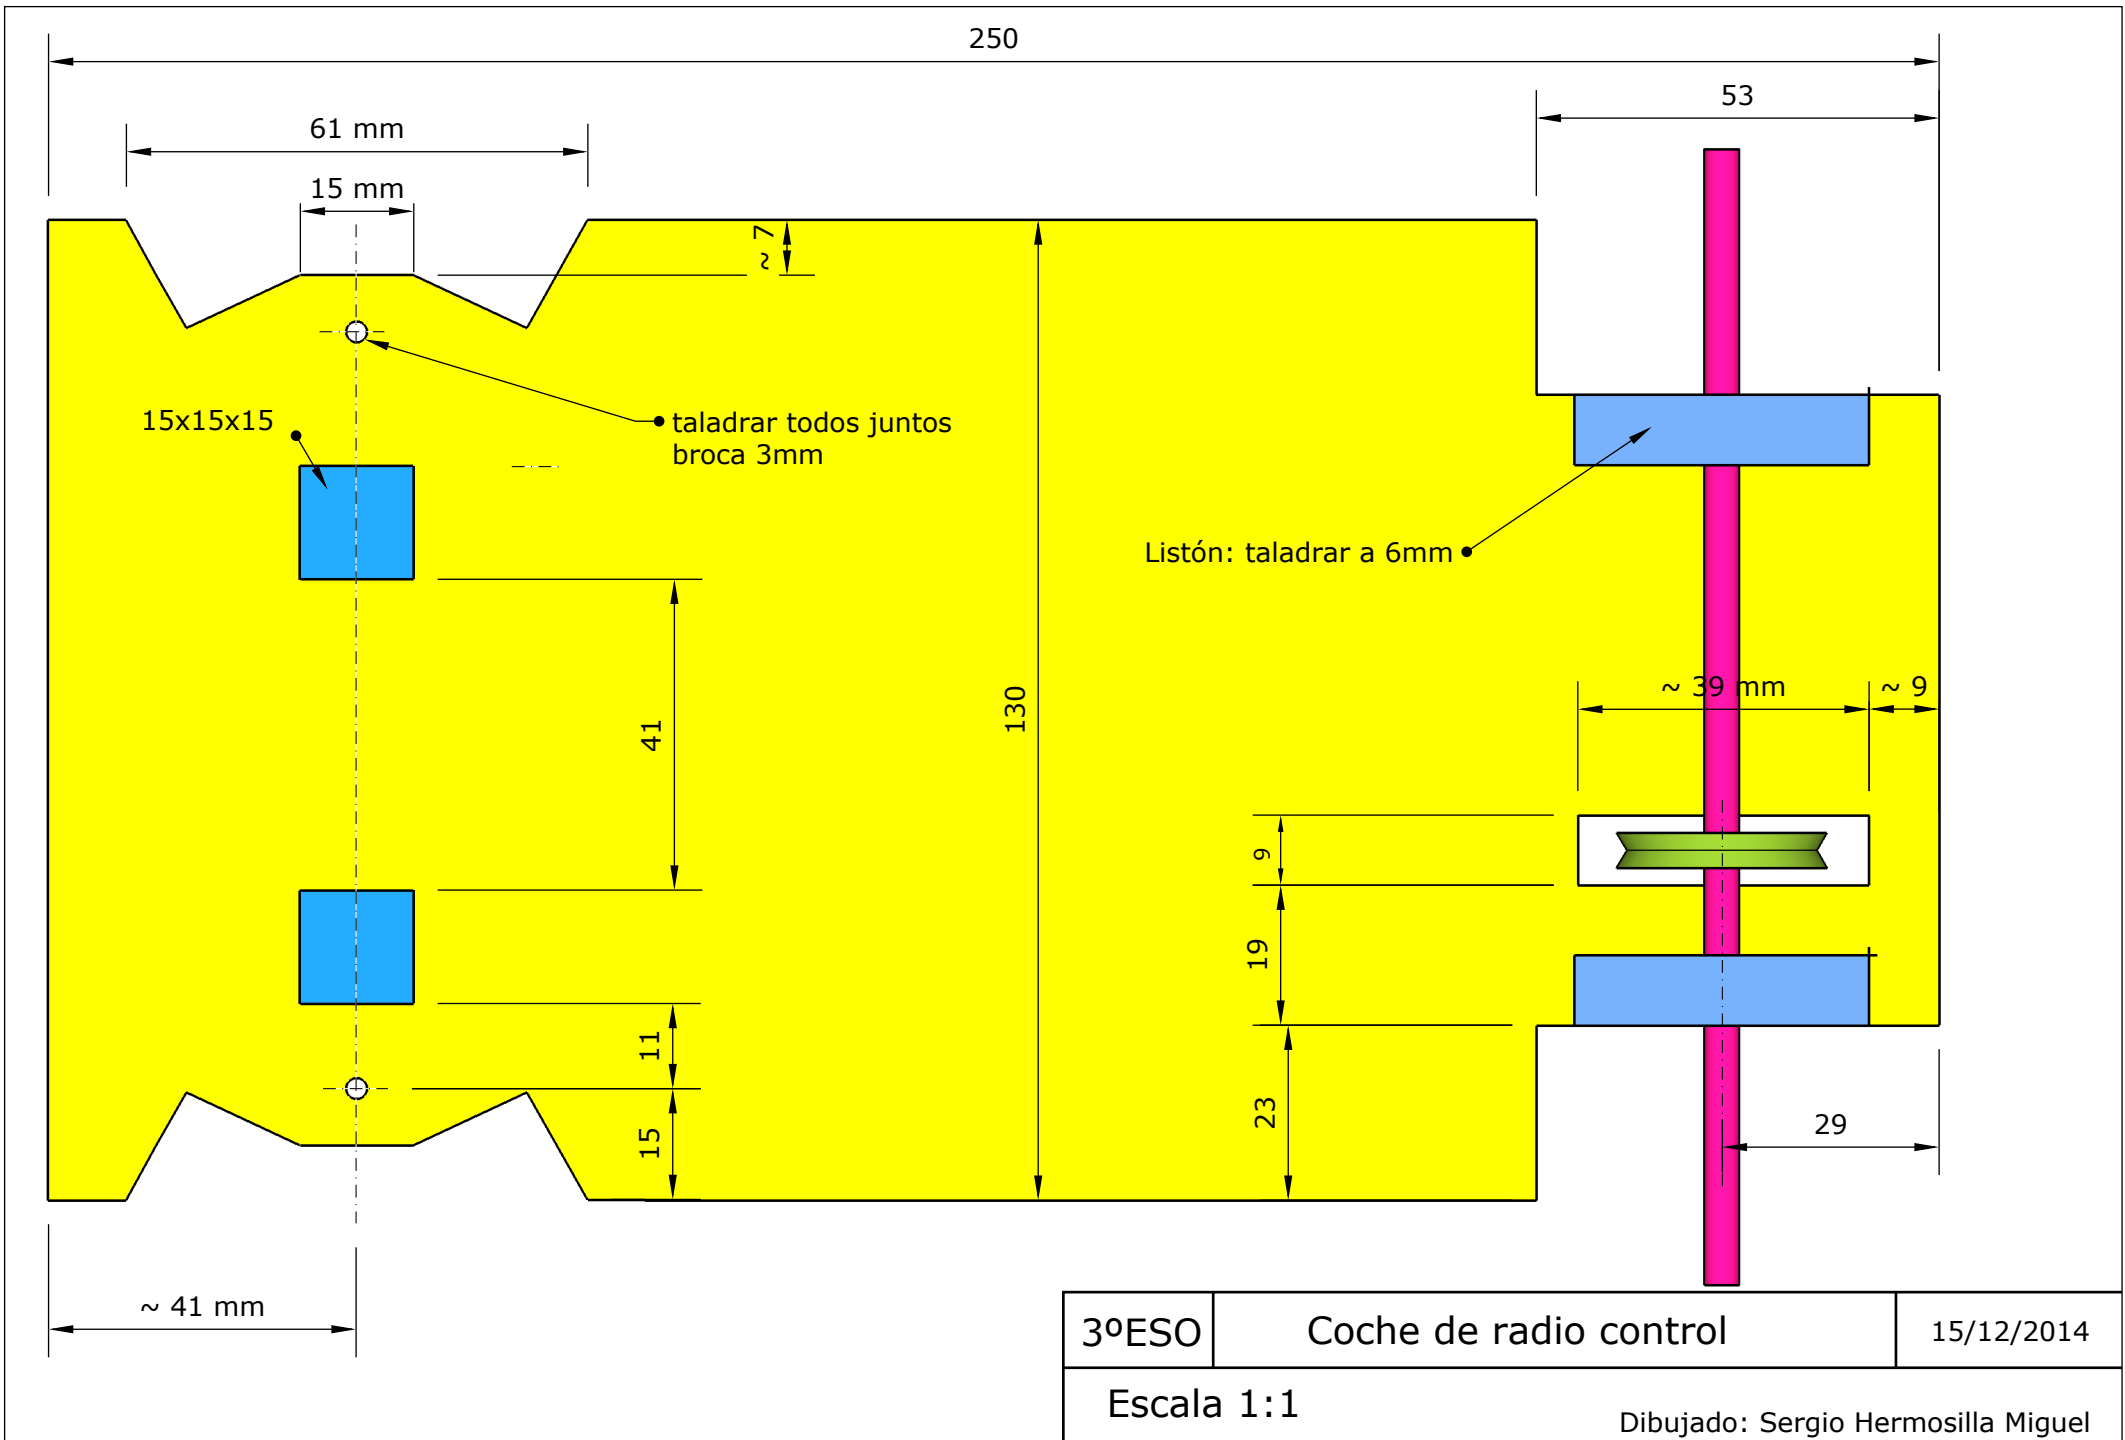

3ºESO

Coche de radio control

15/12/2014

Dibujado: Sergio Hermosilla Miguel

notas: contrachapado de 5mm,  
todos los taladros son de 3mm

Taladradas  
junto a la base

Taladradas juntaś

3ºESO

Coche de radio control

15/12/2014

Dibujado: Sergio Hermosilla Miguel

3ºESO	Coche de radio control	15/12/2014
Escala 1:1		Dibujado: Sergio Hermosilla Miguel