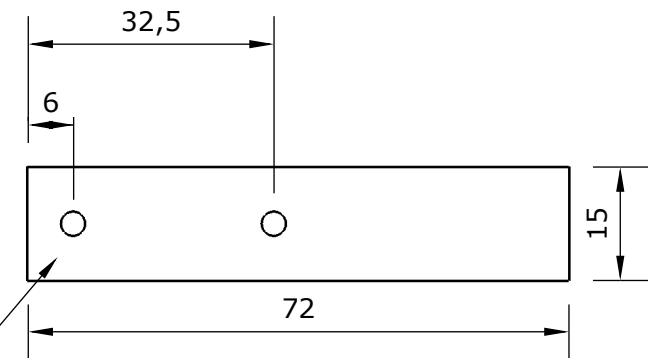

3ºESO

Coche de radio control

15/12/2014

Dibujado: Sergio Hermosilla Miguel

notas: contrachapado de 5mm,  
todos los taladros son de 3mm

Taladradas  
junto a la base

Taladradas juntaś

3ºESO

Coche de radio control

15/12/2014

Dibujado: Sergio Hermosilla Miguel

3ºESO	Coche de radio control	15/12/2014
Escala 1:1		Dibujado: Sergio Hermosilla Miguel