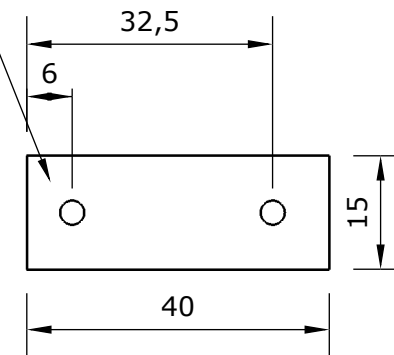

3ºESO

Coche de radio control

15/12/2014

Dibujado: Sergio Hermosilla Miguel

notas: contrachapado de 5mm,  
todos los taladros son de 3mm

Taladradas  
junto a la base

Taladradas juntaś

3ºESO

Coche de radio control

15/12/2014

Dibujado: Sergio Hermosilla Miguel

3ºESO	Coche de radio control	15/12/2014
Escala 1:1		Dibujado: Sergio Hermosilla Miguel