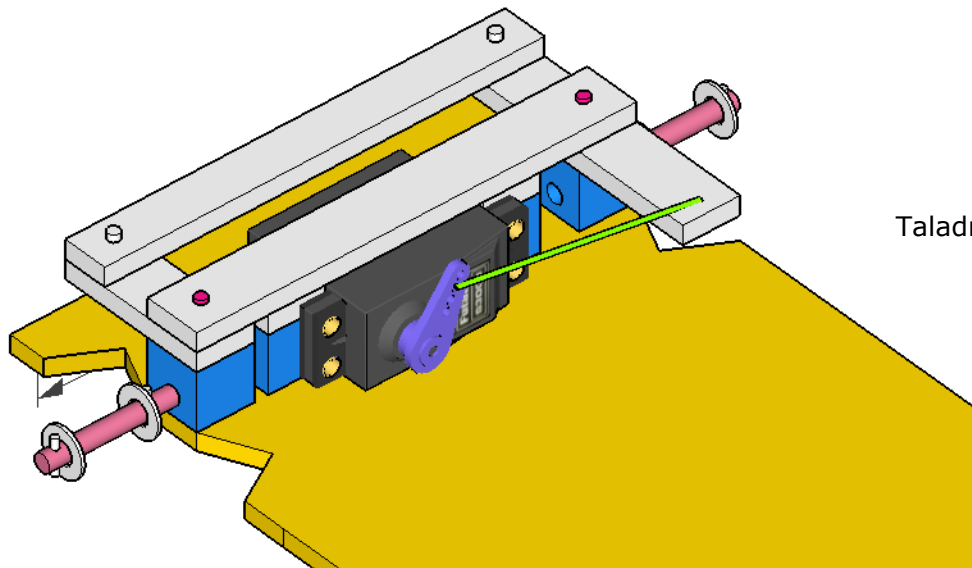

3ºESO

Coche de radio control

15/12/2014

Dibujado: Sergio Hermosilla Miguel

notas: contrachapado de 5mm,  
todos los taladros son de 3mm

Taladradas  
junto a la base

Taladradas juntaś

3ºESO

Coche de radio control

15/12/2014

Dibujado: Sergio Hermosilla Miguel

3ºESO	Coche de radio control	15/12/2014
Escala 1:1		Dibujado: Sergio Hermosilla Miguel