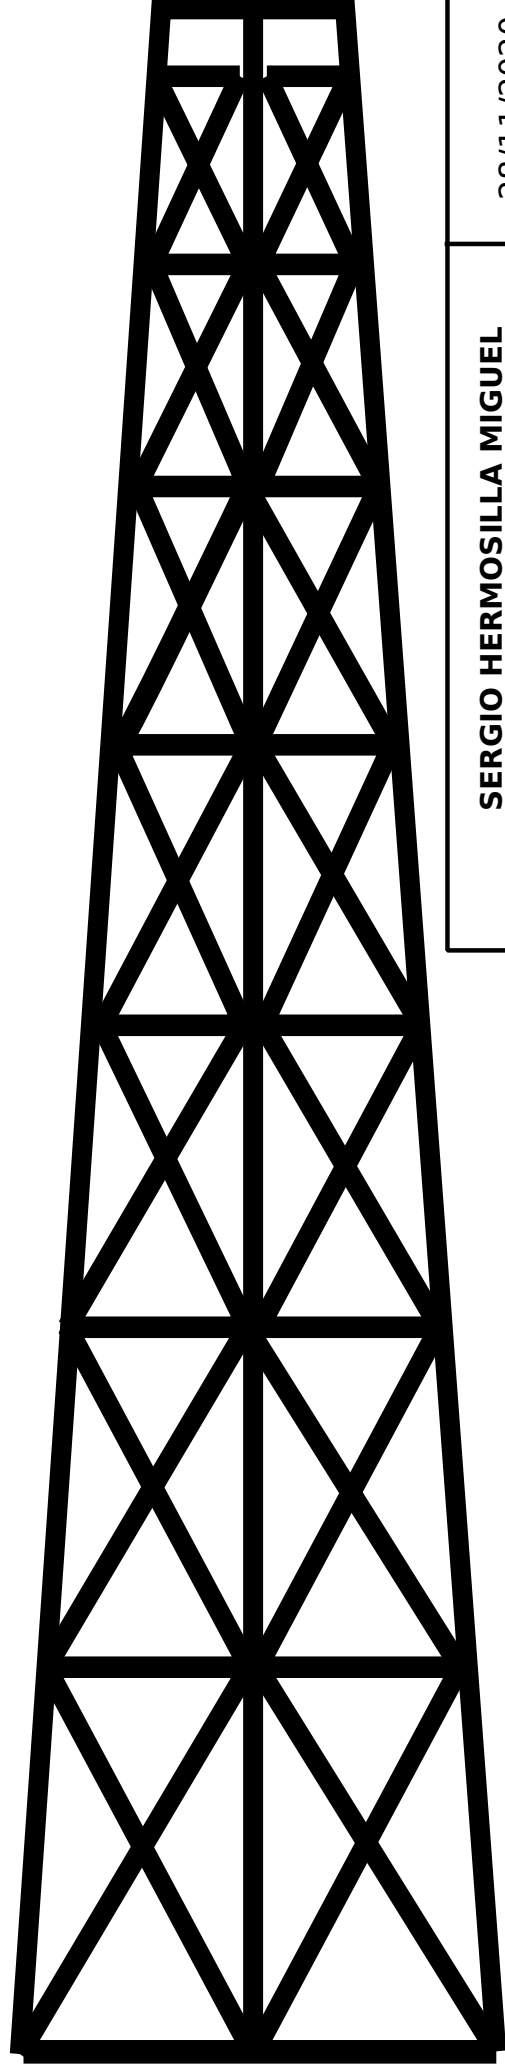

MOTOR N20

REDUCTORA

28/11/2020

SERGIO HERMOSILLA MIGUEL
IES ANTONIO BUERO VALLEJO

1/4

TORRE EIFFEL

SERGIO HERMOSILLA MIGUEL
IES ANTONIO BUERO VALLEJO

28/11/2020

TORRE EIFFEL

2/4

SERGIO HERMOSILLA MIGUEL
IES ANTONIO BUERO VALLEJO

28/11/2020

TORRE EIFFEL

3/4

SERGIO HERMOSILLA MIGUEL
IES ANTONIO BUERO VALLEJO

28/11/2020

TORRE EIFFEL

4/4